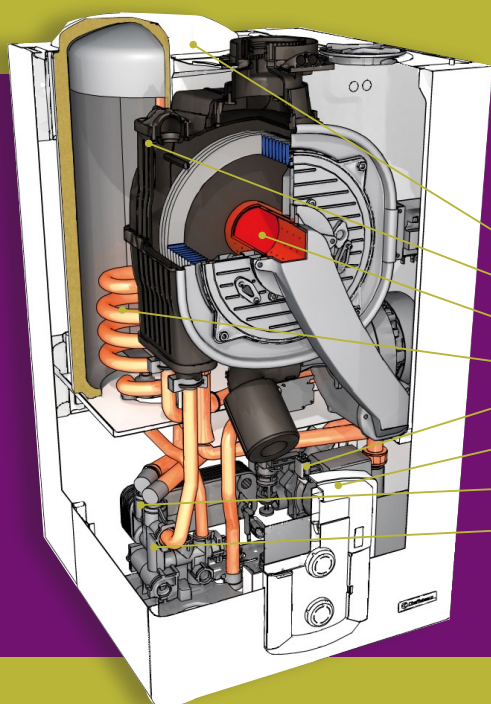

SERELIA GREEN 25 FF

Zásobník teplé vody s objemem 15 litrů z nerezové oceli (záruka 5 let)

Kondenzační výměník z nerezové oceli v ISOtermickém provedení

Nízkoemisní předsměšovaný hořák z nerezové oceli (záruka 5 let)

Topný had zásobníku (DELTA systém ohřevu teplé vody)

Dvoustupňové čerpadlo s automatickou změnou otáček

Regulace kotle s multifunkčním LCD displejem a časovým programem

Deskový nerezový výměník (DELTA systém ohřevu teplé vody)

Kompaktní hydraulický blok včetně velkokapacitního by-passu, filtru topení a studené vody