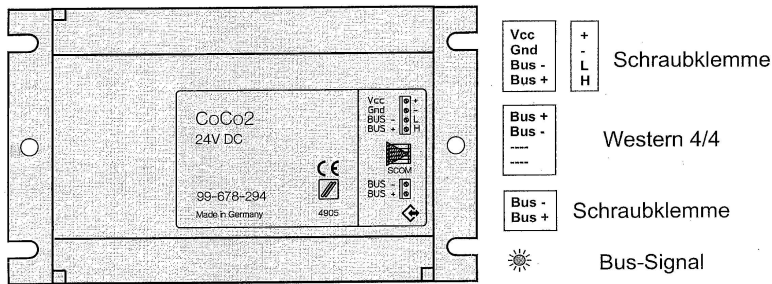

Bus-Signal:

- ☀ ON ⇒ O.K. ✓
- ☀/o ON/OFF -> FLASH ⇒ ~~CAN-BUS~~
- ☀/o ON/OFF -> FLASH ⇒ ~~SCOM~~
- o OFF ⇒ ~~Vcc~~

G. Kromschroder AG
Geschäftssegment CC
Kuhbrückenstraße 2 - 4
31785 Hameln
Tel. 05151 9572 0
Fax. 05151 9572 100

0406 6.6701.805-01