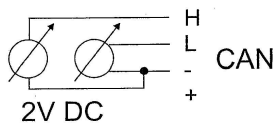

Bus-Signal:

- ☀ ON ⇒ O.K. ✓
- ☀/o ON/OFF -> FLASH ⇒ ~~CAN-BUS~~
- ☀/o ON/OFF -> FLASH ⇒ ~~SCOM~~
- o OFF ⇒ ~~Vcc~~

G. Kromschroder AG
Geschäftssegment CC
Kuhbrückenstraße 2 - 4
31785 Hameln
Tel. 05151 9572 0
Fax. 05151 9572 100

0406 6.6701.805-01