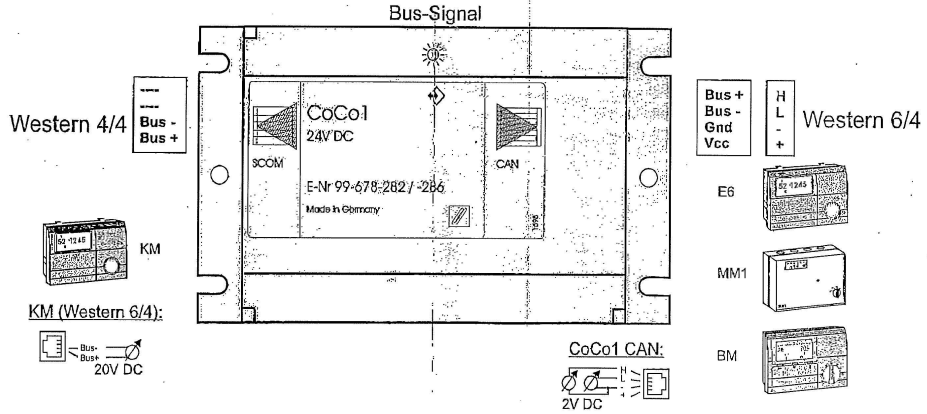

### Bus-Signal:

- ☀ ON ⇒ O.K. ✓
- ☀/o ON/OFF -> FLASH ⇒ ~~CAN-BUS~~
- o OFF ⇒ ~~Vcc~~

G. Kromschroder AG  
 Geschäftssegment CC  
 Kuhbrückenstraße 2 - 4  
 31785 Hameln  
 Tel. 05151 9572 0  
 Fax. 05151 9572 100